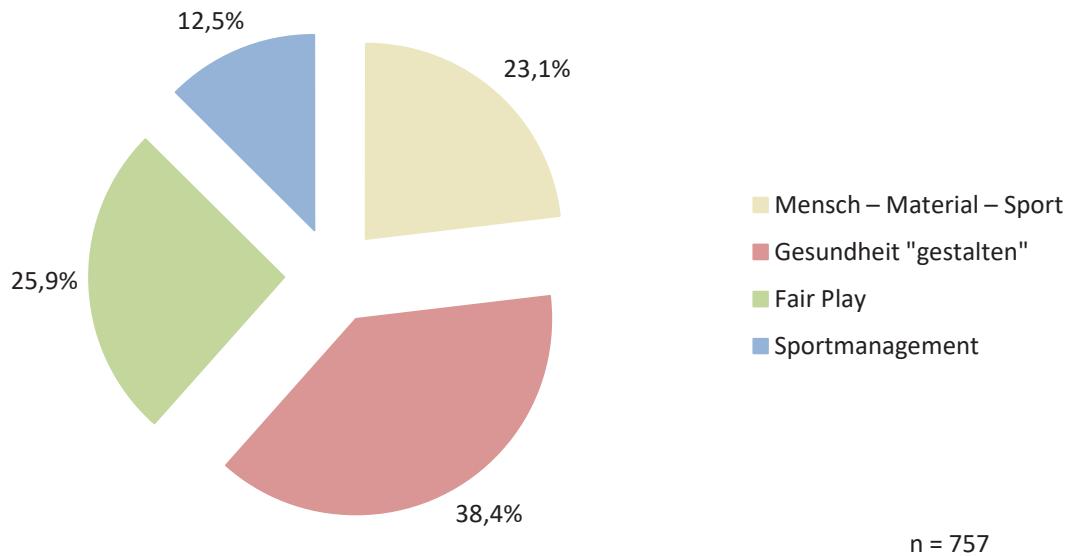

## 12. Wissenschaftstag der Europäischen Metropolregion Nürnberg im Sportpark Ronhof | Thomas Sommer

### Anmeldungen Panelverteilung