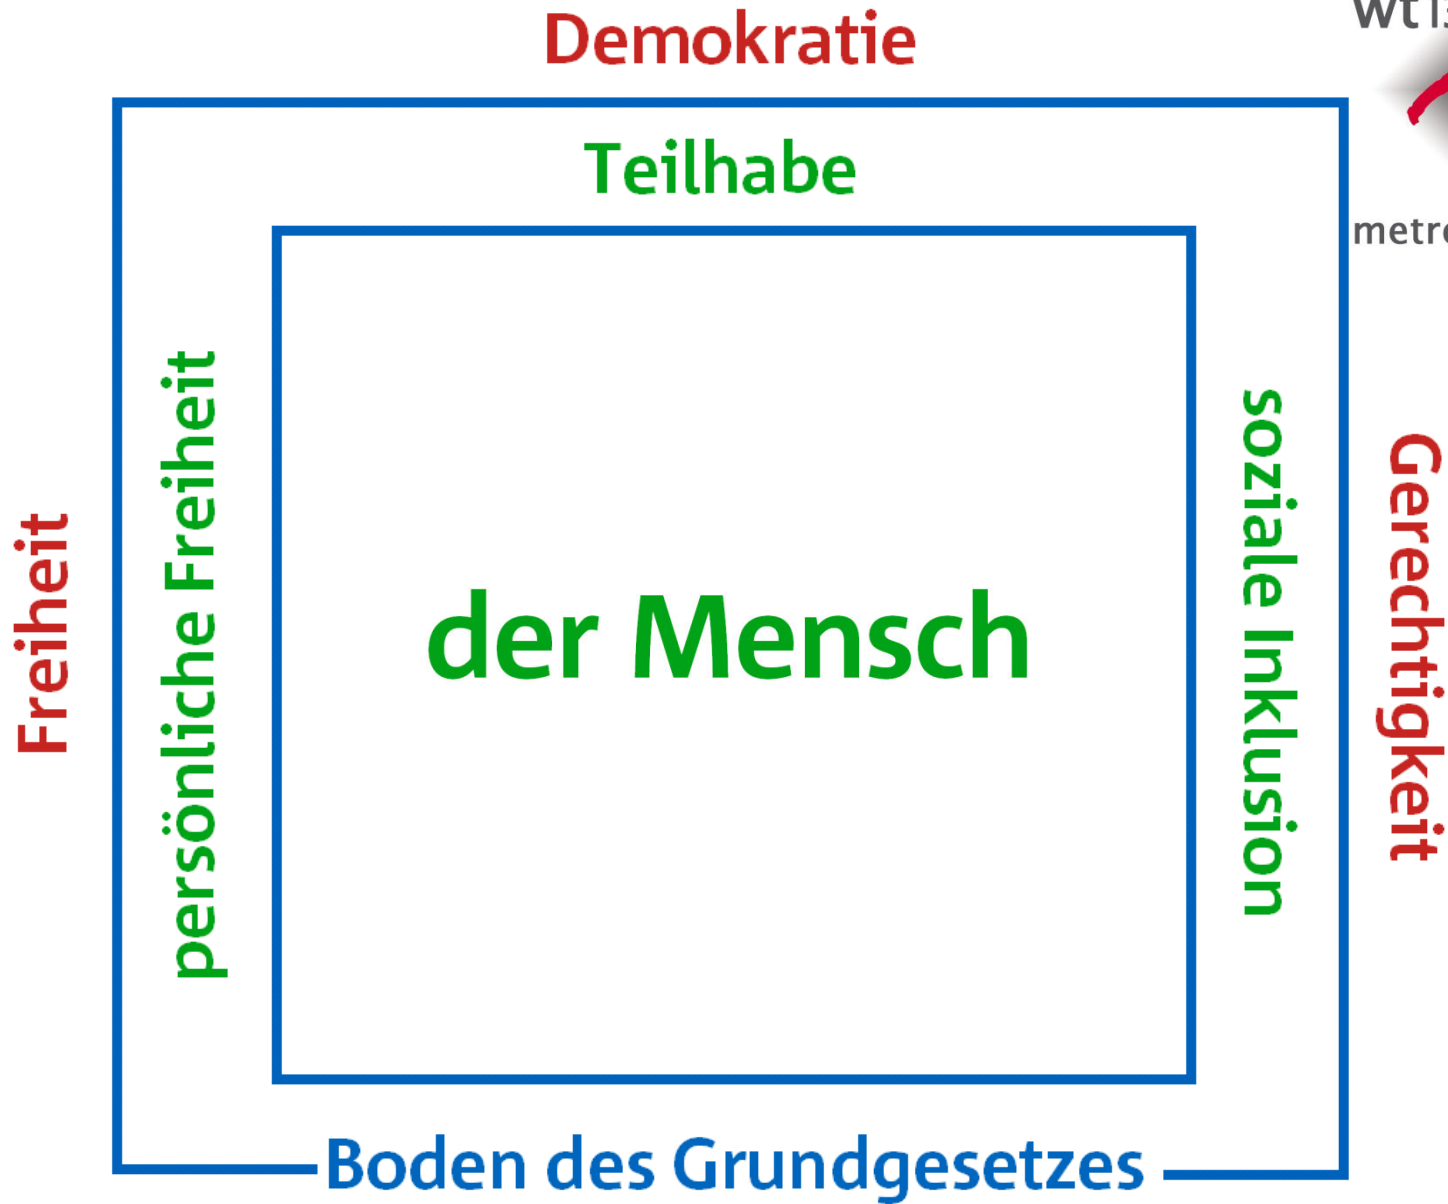

wt13

wissen
schaftstag

metropolregion nürnberg

Thomas Schumacher

In welcher Gesellschaft wollen wir leben?

**Sozialarbeitsethische Anmerkungen zur Dynamik
gesellschaftlicher Entwicklungen**

wt13

wissen
schaftstag

metropolregion nürnberg

Demokratie

Freiheit

Gerechtigkeit

Boden des Grundgesetzes

wt13

wissen
schaftstag

metropolregion nürnberg

Demokratie

Freiheit

der Mensch

Gerechtigkeit

Boden des Grundgesetzes

wt13

wissen
schaftstag

metropolregion nürnberg

Teilhabe

persönliche Freiheit

der Mensch

soziale Inklusion

Boden des Grundgesetzes

wt13

wissen
schaftstag

metropolregion nürnberg