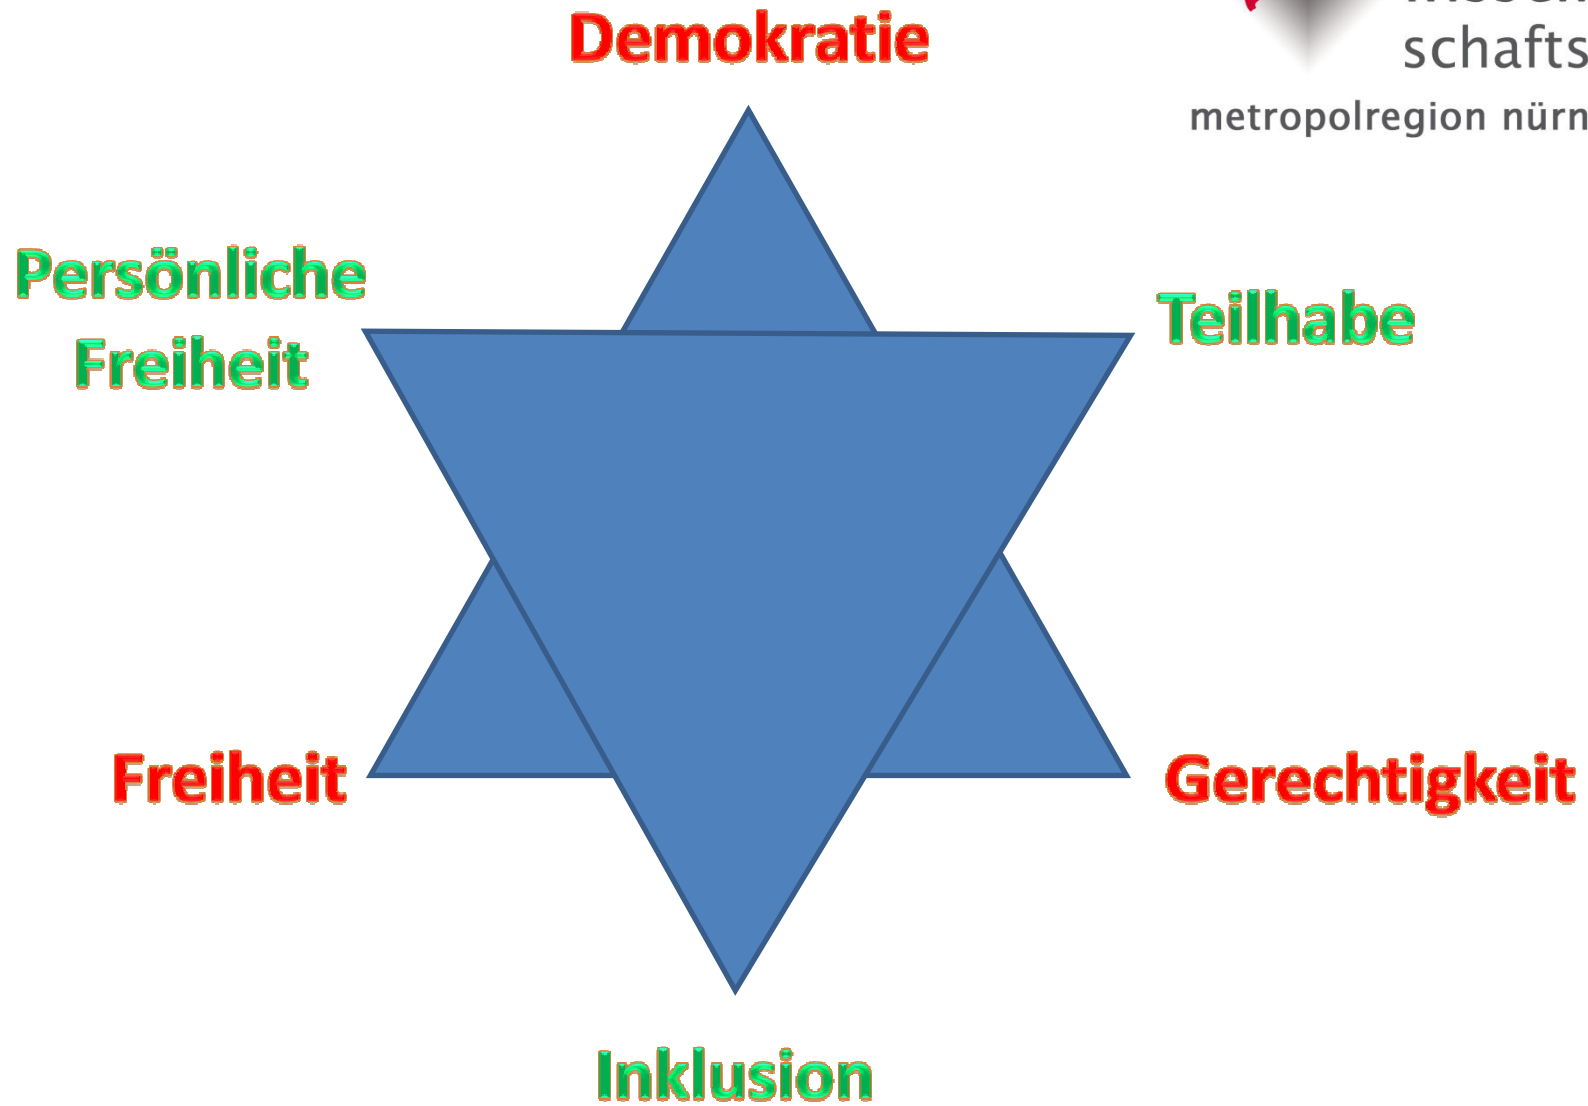

wt13

wissen
schaftstag

metropolregion nürnberg

Thomas Schumacher

In welcher Gesellschaft wollen wir leben?

**Sozialarbeitsethische Anmerkungen zur Dynamik
gesellschaftlicher Entwicklungen**

wt13

wissen
schaftstag

metropolregion nürnberg

Demokratie

Freiheit

Gerechtigkeit

Boden des Grundgesetzes

wt13

wissen
schaftstag

metropolregion nürnberg

Demokratie

Freiheit

der Mensch

Gerechtigkeit

Boden des Grundgesetzes

wt13

wissen
schaftstag

metropolregion nürnberg

Freiheit

Gerechtigkeit

wt13

wissen
schaftstag

metropolregion nürnberg

wt13

wissen
schaftstag

metropolregion nürnberg