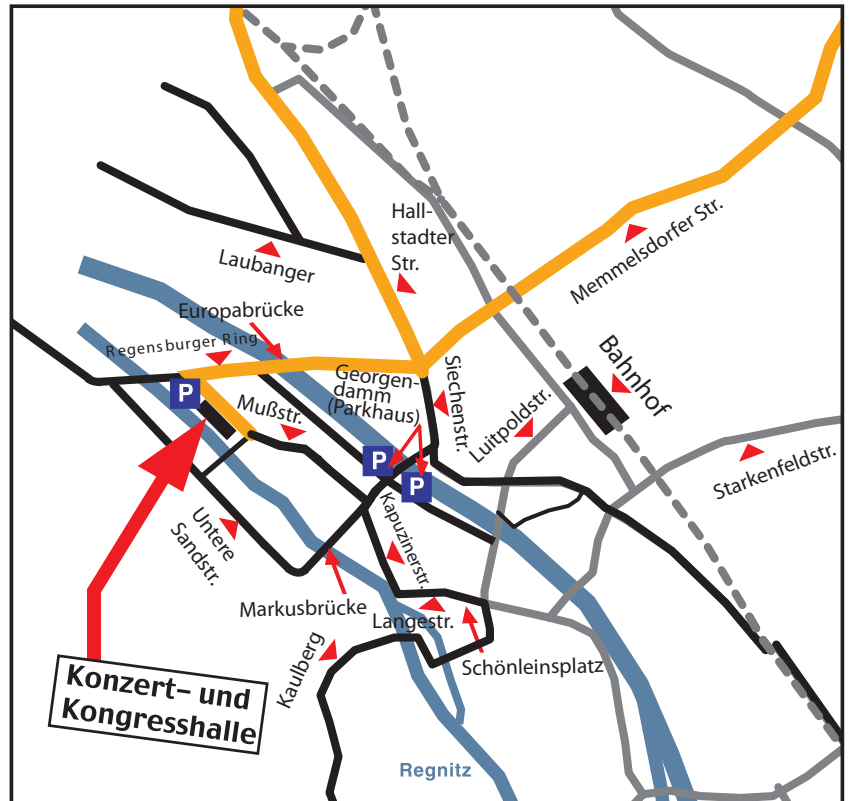

11. Wissenschaftstag der Europäischen Metropolregion Nürnberg an der Universität Bamberg

Anfahrt und Lageplan

- ▲ Registratur, Plenum, Kaffeepause, Sommerfest
- E Europas Erbe
- D Diversität
- I Integration und Mobilität
- Z Europa der Zukunft