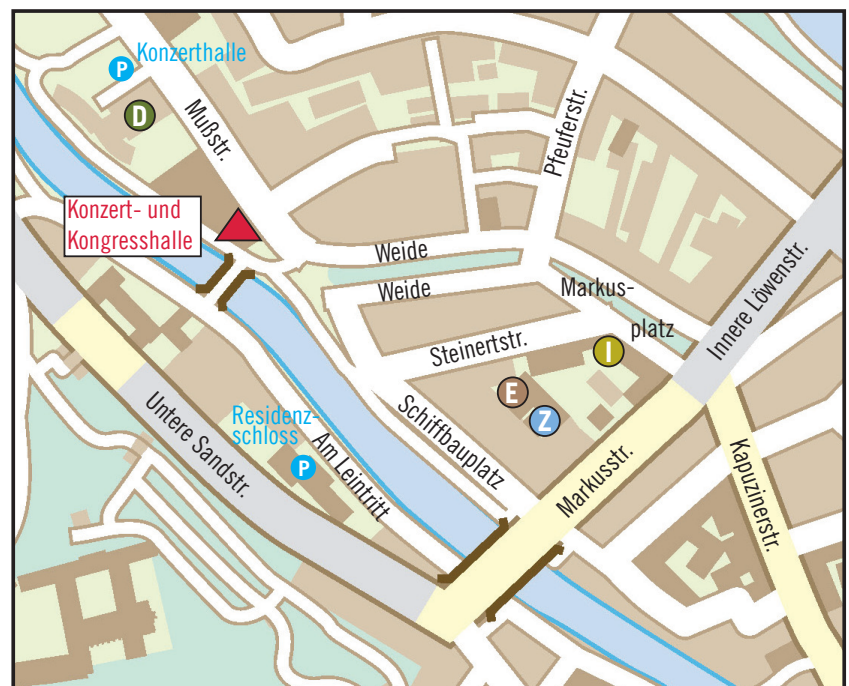

11. Wissenschaftstag der Europäischen Metropolregion Nürnberg an der Universität Bamberg

Anfahrt und Lageplan

- ▲ Registratur, Plenum, Kaffeepause, Sommerfest
- E Europas Erbe
- D Diversität
- I Integration und Mobilität
- Z Europa der Zukunft