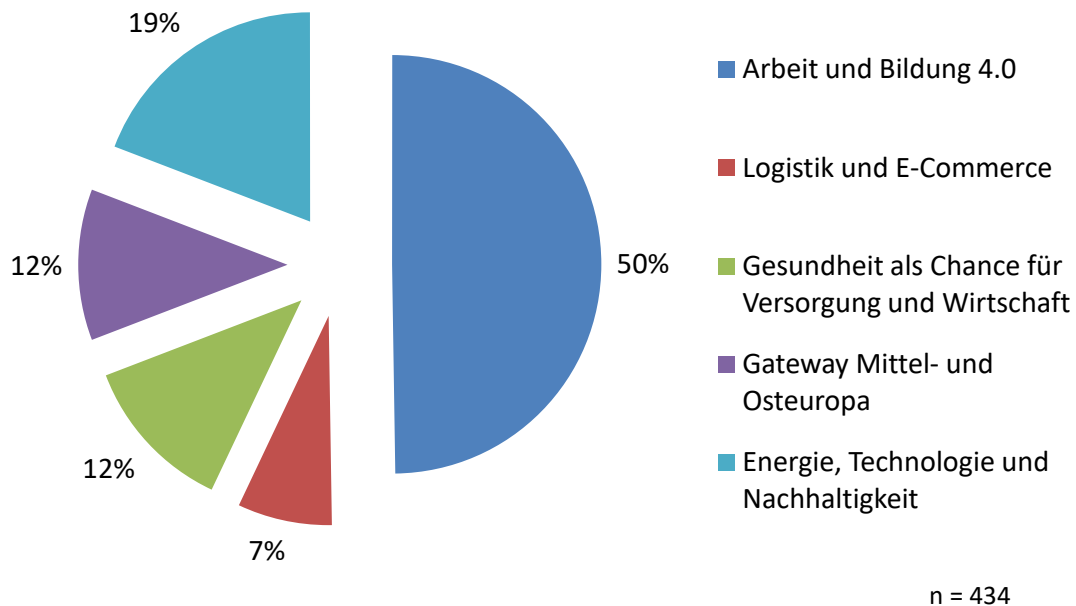

# 13. Wissenschaftstag der Europäischen Metropolregion Nürnberg in der Max-Reger-Halle Weiden

## Panelverteilung der Anmeldungen

## Einladung nach Branchen